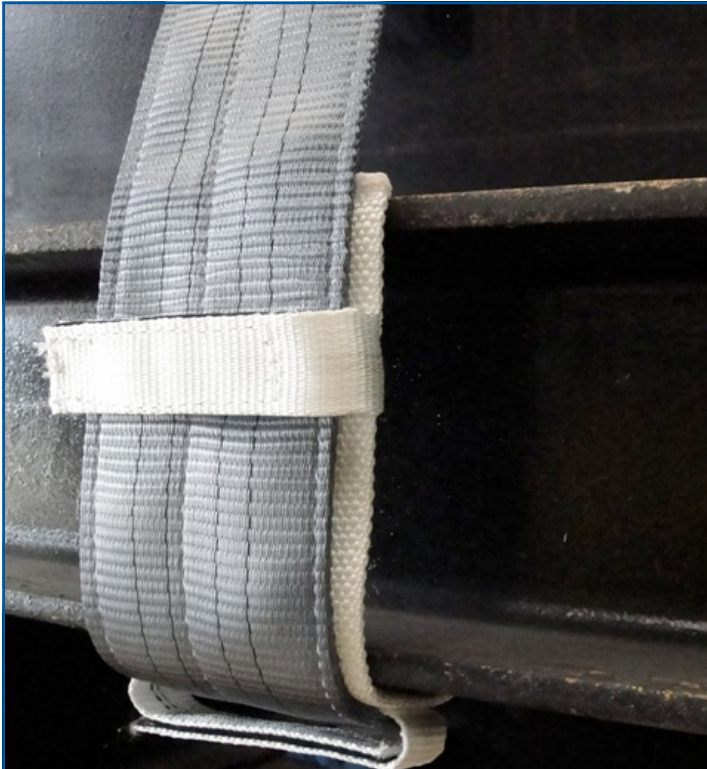

Onze Enduro SuperProtect beschermmiddelen zijn de oplossing voor bescherming van uw hijsmiddelen tegen extreem ruwe of scherpe randen. U bent hiermee altijd verzekerd van veilig hijsmateriaal. Daarnaast wordt ook de levensduur van uw banden aanzienlijk verlengd.

**Hoekbeschermers uit zeer slijtvast HMPE-hoesweefsel  
 (afneembaar aan te brengen d.m.v. klitteband)**

type	afmetingen hoekbeschermer	bescherming hijsbanden	bescherming rondstroppen
Enduro HB-80	80 x 200 mm	50 en 60 mm	1 t/m 5 ton
Enduro HB-110	110 x 300 mm	90 mm	6 ton
Enduro HB-130	130 x 300 mm	120 mm	8 en 10 ton
Enduro HB-160	160 x 500 mm	150 mm	12 en 15 ton
Enduro HB-190	190 x 600 mm	180 mm	20 en 25 ton
Enduro HB-230	230 x 800 mm	200 mm	30, 35 en 40 ton
Enduro HB-290	290 x 800 mm	240 mm	40 - 55 ton
Enduro HB-320	320 x 800 mm	300 mm	60 - 65 ton, daarboven op aanvraag

**Beschermhoes uit zeer slijtvast HMPE-hoesweefsel  
 (bij rondstroppen altijd 2 parten in 1 hoes; type S2)**

type	afmetingen hoekbeschermer	bescherming hijsbanden	bescherming rondstroppen
Enduro S-80	ca. 60 mm	50 en 60 mm	1 t/m 4 ton
Enduro S-110	ca. 90 mm	90 mm	5 en 6 ton
Enduro S-130	ca. 110 mm	120 mm	8 en 10 ton
Enduro S-190	ca. 170 mm	150 mm	12 en 15 ton
Enduro S-230	ca. 210 mm	180 mm	20 en 30 ton
Enduro S-290	ca. 270 mm	240 mm	40 ton
Enduro S-320 **	ca. 300 mm	300 mm	50 en 60 ton, boven 60 ton op aanvraag
** leverbaar op aanvraag			

**Hoekbeschermers uit zeer slijtvast HMPE-hoesweefsel**  
*(afneembaar aan te brengen d.m.v. klitteband)*

Onze Enduro SuperProtect bescherm-  
middelen zijn de oplossing voor bescher-  
ming van uw hijsmiddelen tegen extreem  
ruwe of scherpe randen. U bent hiermee  
altijd verzekerd van veilig hijsmaterieel.  
Daarnaast wordt ook de levensduur  
van uw banden aanzienlijk verlengd.