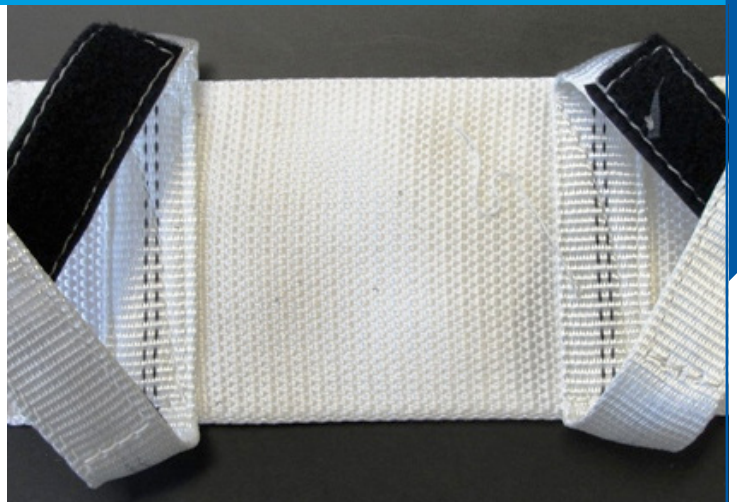

Vanaf Enduro HB-130: v.v.
4 x klittenbandsluiting

Beschermhoes uit zeer slijtvast HMPE-hoesweefsel
(bij rondstroppen altijd 2 parten in 1 hoes; type S2)